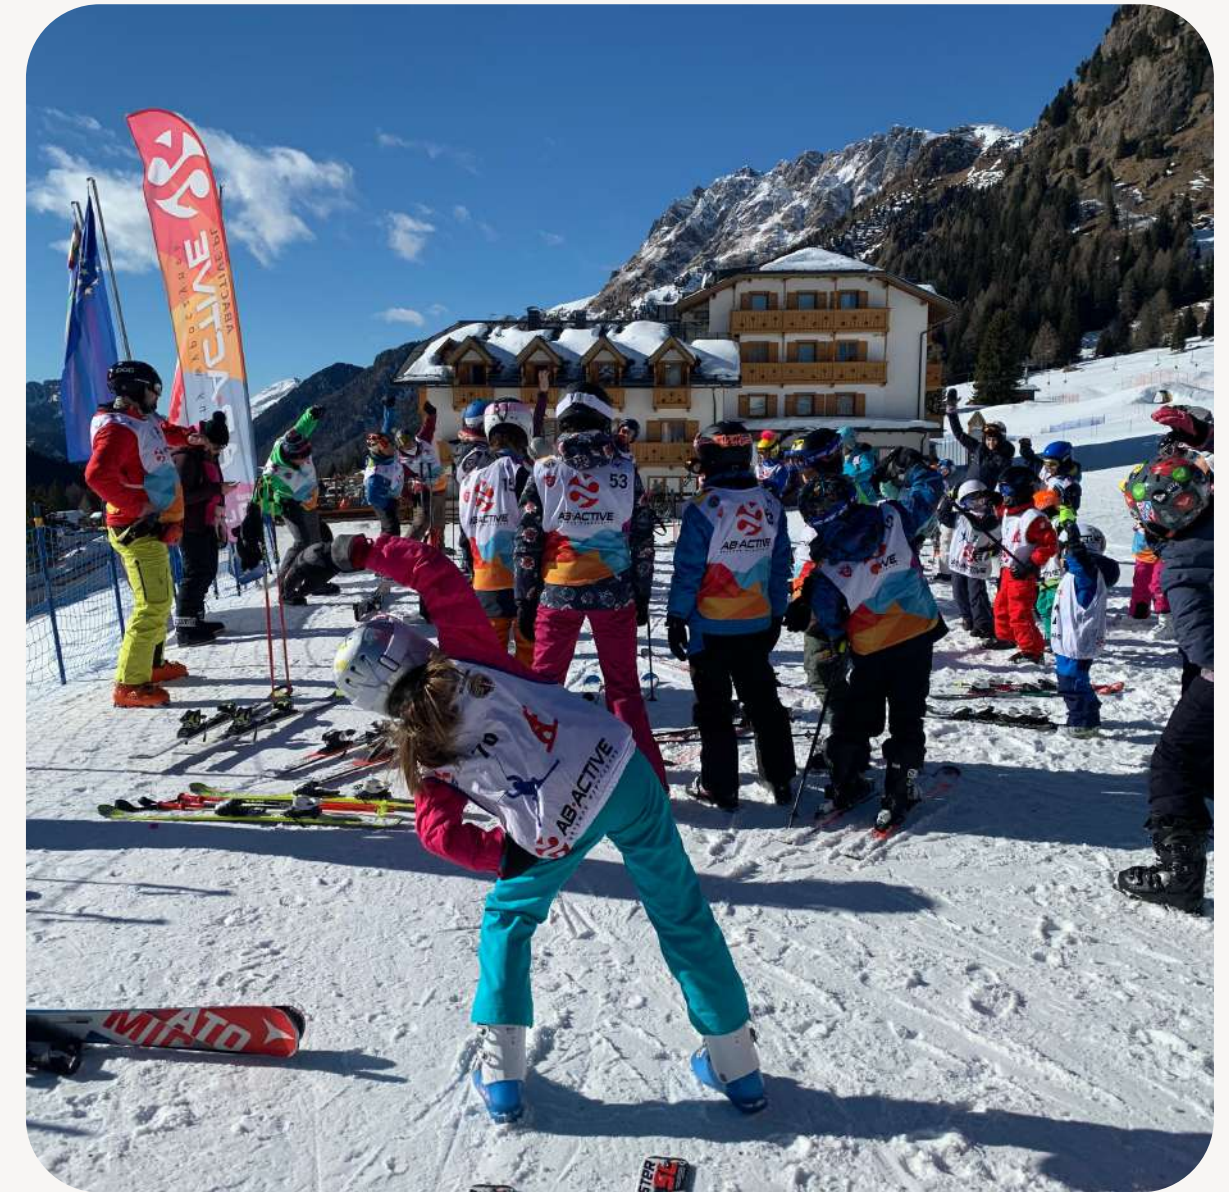

HOTEL COSTABELLA ****

Alpe Lusia / San Pellegrino

13 - 20.01.2024
20 - 27.01.2024

DOLOMITEN

HOTEL COSTABELLA****

Jest położony przy stokach Passo San Pellegrino, na 1900 m n.p.m. posiada 16 pokoi każdy z widokiem na góry, tylko dla naszej grupy. Do dyspozycji pozostaje taras słoneczny, American Bar, czytelnia i sala gier (Stube). Hotel posiada SPA (tylko dla dorosłych) oferuje saunę suchą i mokrą oraz pokój relaksu. Restauracja serwuje dania a la carte, 4 menu do wyboru: tradycyjne, lekkie, wegetariańskie i alternatywne. Nieopodal klimatycznego miasteczka Moena (10km).

RESTAURACJA

HB – bogaty bufet śniadaniowy, wieczorem eleganckie menu z kuchnią włoską i europejską.

STOKI NARCIARSKIE

- 100 km tras narciarskich
- tapi rouilla dla dzieci
- snowpark
- możliwość jazdy na tyczkach
- nowoczesna infrastruktura