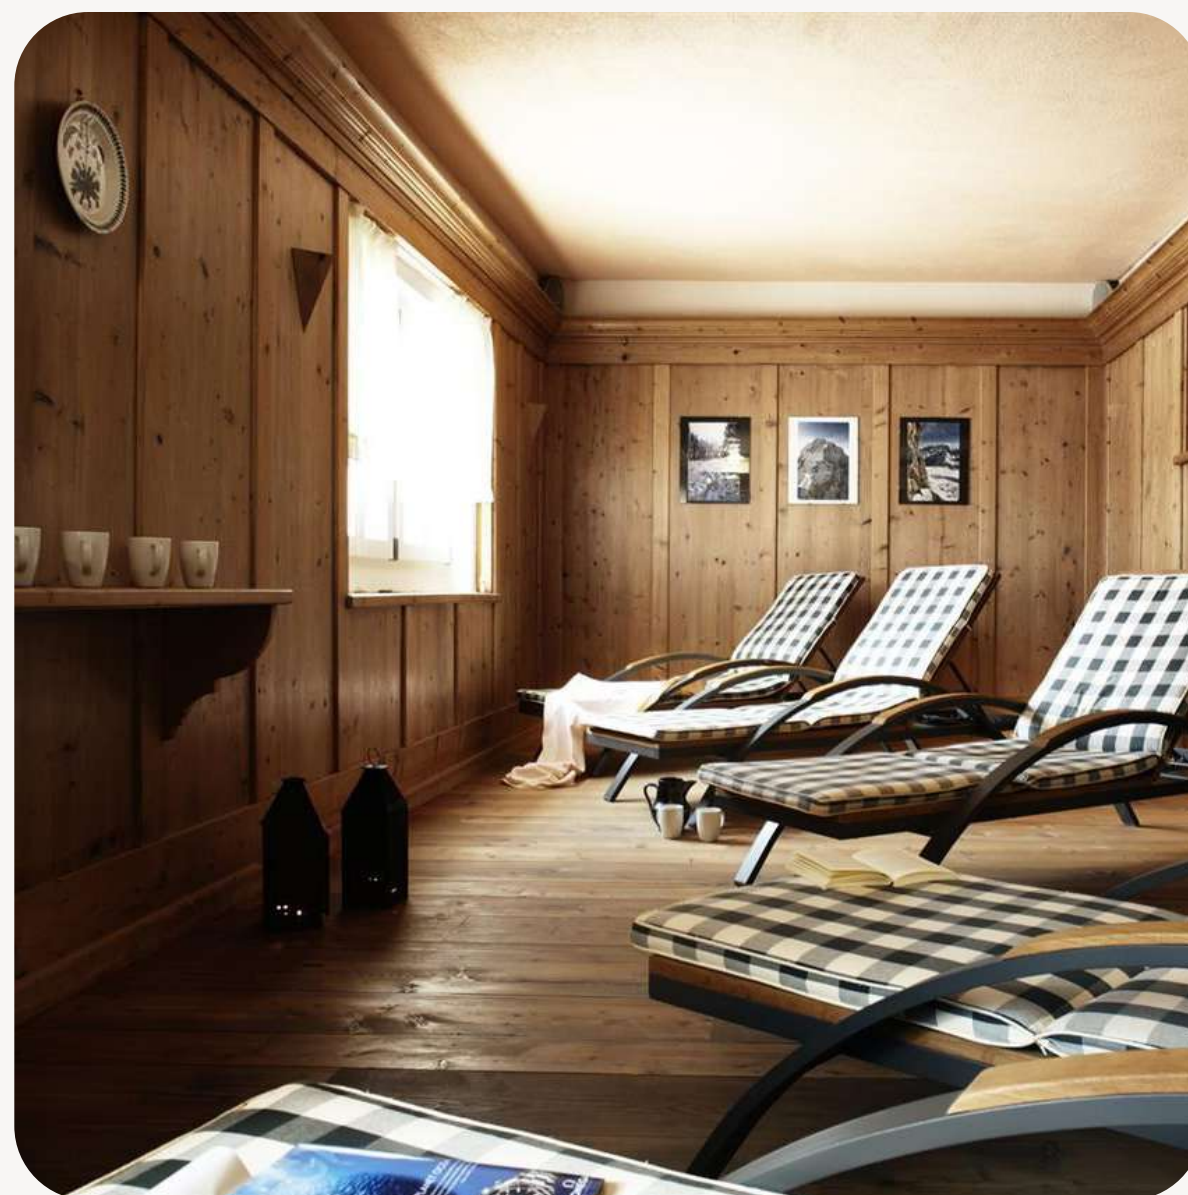

HOTEL COSTABELLA ****

Alpe Lusia / San Pellegrino

13 - 20.01.2024
20 - 27.01.2024

DOLOMITEN

HOTEL COSTABELLA****

Jest położony przy stokach Passo San Pellegrino, na 1900 m n.p.m. posiada 16 pokoi każdy z widokiem na góry, tylko dla naszej grupy. Do dyspozycji pozostaje taras słoneczny, American Bar, czytelnia i sala gier (Stube). Hotel posiada SPA (tylko dla dorosłych) oferuje saunę suchą i mokrą oraz pokój relaksu. Restauracja serwuje dania a la carte, 4 menu do wyboru: tradycyjne, lekkie, wegetariańskie i alternatywne. Nieopodal klimatycznego miasteczka Moena (10km).

ZAKWATEROWANIE

Do wyboru 1-osobowe, 2-osobowe oraz rodzinne pokoje. Wszystkie pokoje posiadają łazienkę z prysznicem, telewizję satelitarną, telefon, minibar oraz doskonałe światłowodowe połączenie Wi-Fi.

WELLNESS CENTER

Pokój relaksacyjny z centrum infuzji, gdzie można pozwolić swojemu ciału na relaks. Łaźnia Turecka, która dzięki działaniu pary wodnej idealnie redukuje nagromadzony stres i oczyszcza drogi oddechowe. Sauna, która ma za zadanie odtruć i głęboko oczyścić skórę oraz prysznice z efektem specjalnym pomagające organizmowi przywrócić właściwą temperaturę.