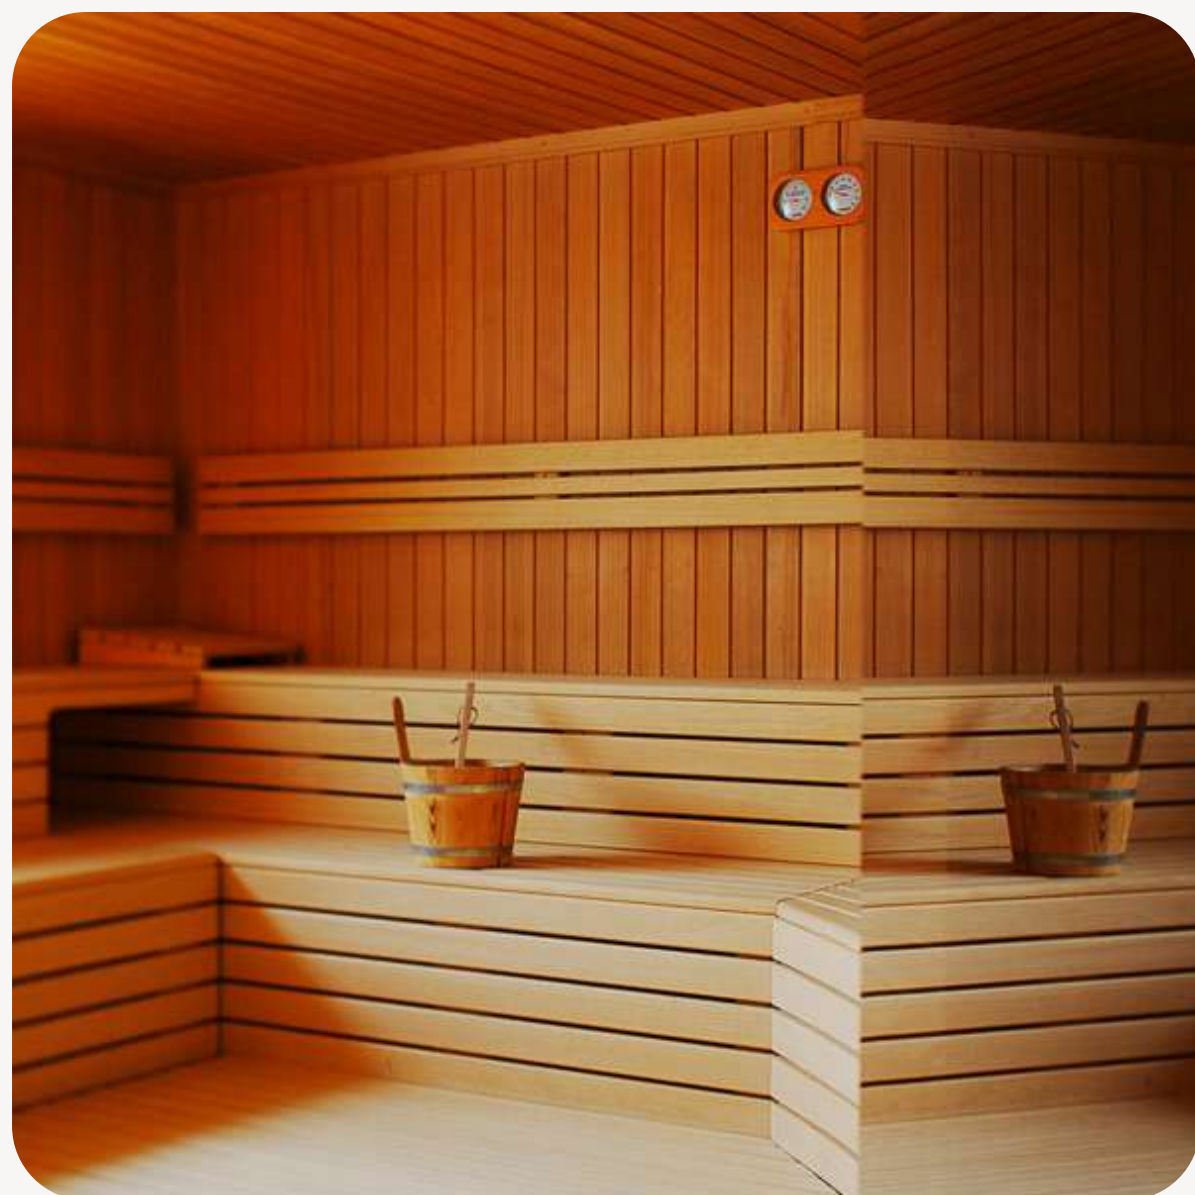

HOTEL COSTABELLA ****

Alpe Lusia / San Pellegrino

13 - 20.01.2024
20 - 27.01.2024

DOLOMITEN

HOTEL COSTABELLA****

Jest położony przy stokach Passo San Pellegrino, na 1900 m n.p.m. posiada 16 pokoi każdy z widokiem na góry, tylko dla naszej grupy. Do dyspozycji pozostaje taras słoneczny, American Bar, czytelnia i sala gier (Stube). Hotel posiada SPA (tylko dla dorosłych) oferuje saunę suchą i mokrą oraz pokój relaksu. Restauracja serwuje dania a la carte, 4 menu do wyboru: tradycyjne, lekkie, wegetariańskie i alternatywne. Nieopodal klimatycznego miasteczka Moena (10km).

ZAKWATEROWANIE

Do wyboru 1-osobowe, 2-osobowe oraz rodzinne pokoje. Wszystkie pokoje posiadają łazienkę z prysznicem, telewizję satelitarną, telefon, minibar oraz doskonałe światłowodowe połączenie Wi-Fi.

WELLNESS CENTER

Pokój relaksacyjny z centrum infuzji, gdzie można pozwolić swojemu ciału na relaks. Łaźnia Turecka, która dzięki działaniu pary wodnej idealnie redukuje nagromadzony stres i oczyszcza drogi oddechowe. Sauna, która ma za zadanie odtruć i głęboko oczyścić skórę oraz prysznice z efektem specjalnym pomagające organizmowi przywrócić właściwą temperaturę.