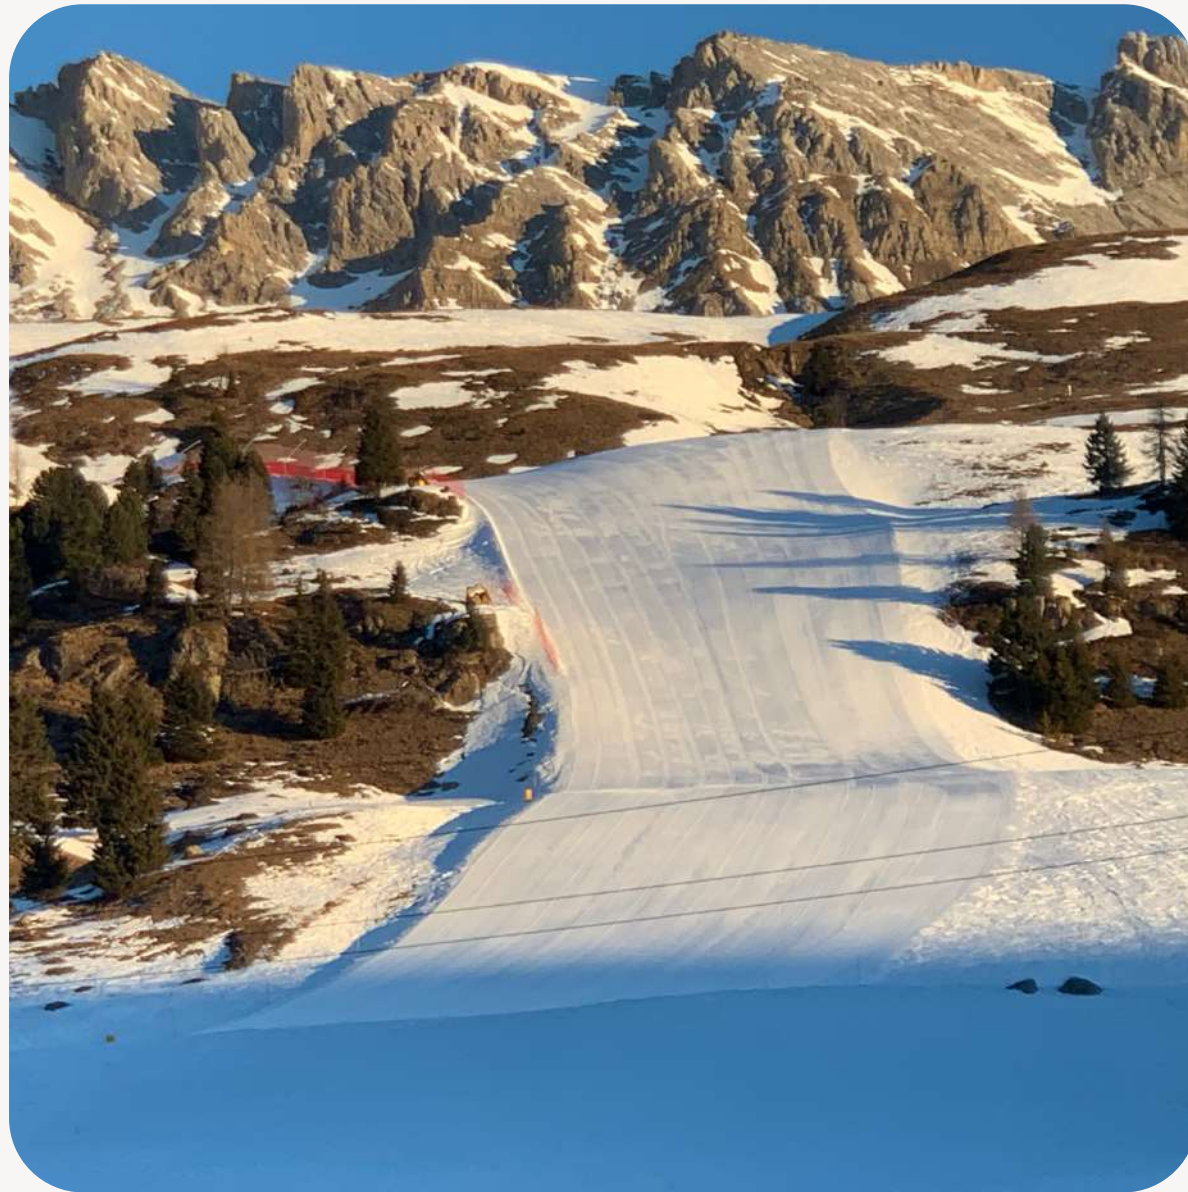

HOTEL COSTABELLA ****

Alpe Lusia / San Pellegrino

13 - 20.01.2024
20 - 27.01.2024

DOLOMITEN

HOTEL COSTABELLA****

Jest położony przy stokach Passo San Pellegrino, na 1900 m n.p.m. posiada 16 pokoi każdy z widokiem na góry, tylko dla naszej grupy. Do dyspozycji pozostaje taras słoneczny, American Bar, czytelnia i sala gier (Stube). Hotel posiada SPA (tylko dla dorosłych) oferuje saunę suchą i mokrą oraz pokój relaksu. Restauracja serwuje dania a la carte, 4 menu do wyboru: tradycyjne, lekkie, wegetariańskie i alternatywne. Nieopodal klimatycznego miasteczka Moena (10km).

RESTAURACJA

HB – bogaty bufet śniadaniowy, wieczorem eleganckie menu z kuchnią włoską i europejską.

STOKI NARCIARSKIE

- 100 km tras narciarskich
- tapi rouilla dla dzieci
- snowpark
- możliwość jazdy na tyczkach
- nowoczesna infrastruktura