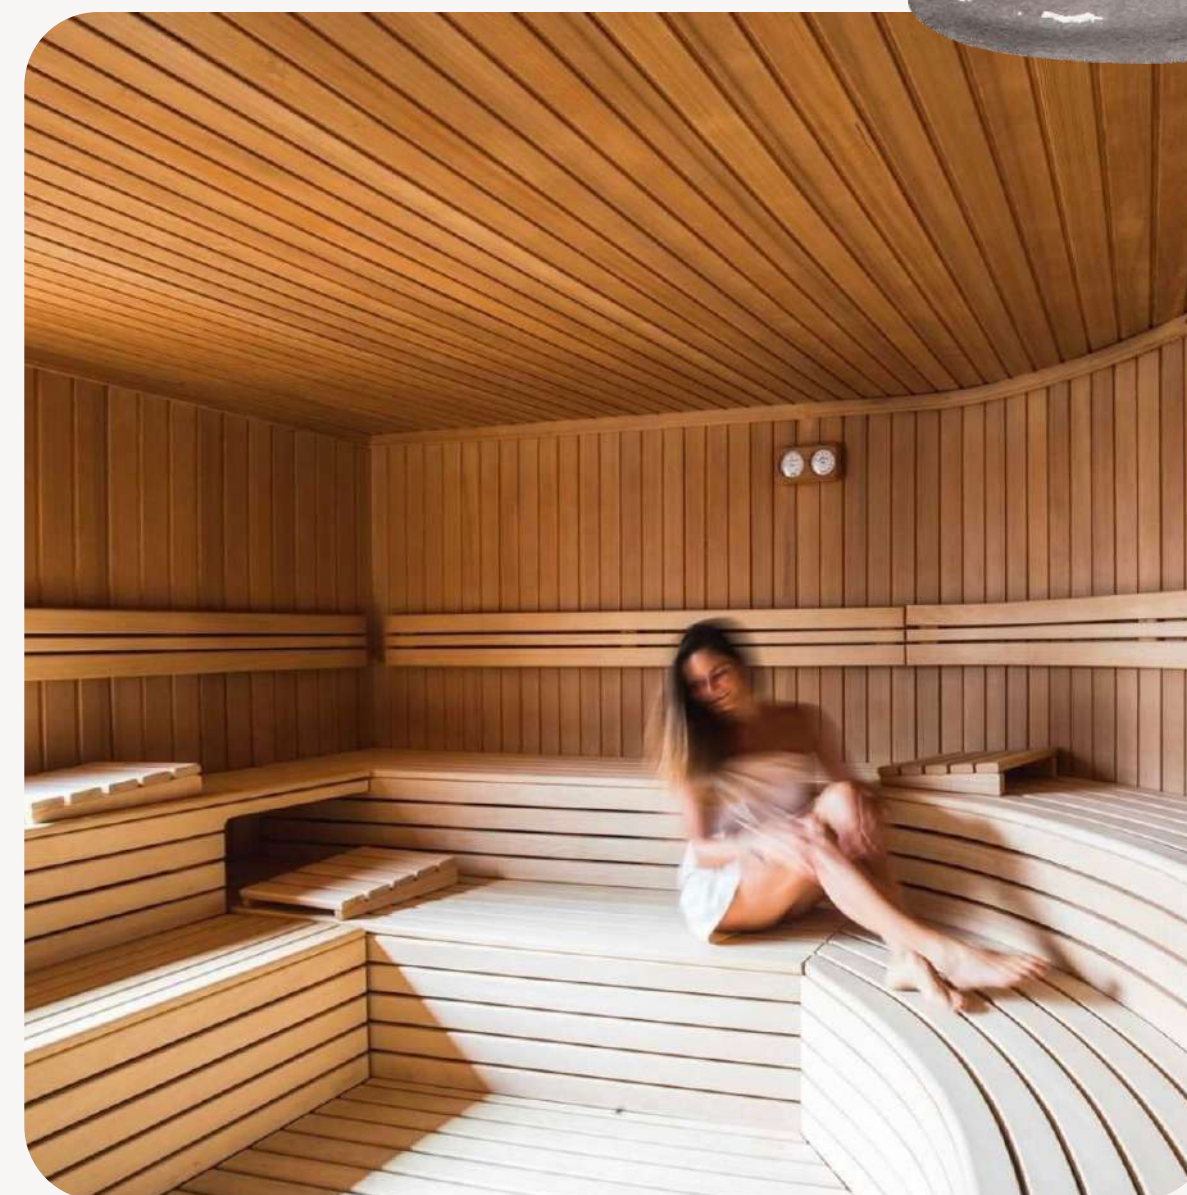

HOTEL COSTABELLA ****

Alpe Lusia / San Pellegrino

13 - 20.01.2024
20 - 27.01.2024

DOLOMITEN

HOTEL COSTABELLA****

Jest położony przy stokach Passo San Pellegrino, na 1900 m n.p.m. posiada 16 pokoi każdy z widokiem na góry, tylko dla naszej grupy. Do dyspozycji pozostaje taras słoneczny, American Bar, czytelnia i sala gier (Stube). Hotel posiada SPA (tylko dla dorosłych) oferuje saunę suchą i mokrą oraz pokój relaksu. Restauracja serwuje dania a la carte, 4 menu do wyboru: tradycyjne, lekkie, wegetariańskie i alternatywne. Nieopodal klimatycznego miasteczka Moena (10km).

ZAKWATEROWANIE

Do wyboru 1-osobowe, 2-osobowe oraz rodzinne pokoje. Wszystkie pokoje posiadają łazienkę z prysznicem, telewizję satelitarną, telefon, minibar oraz doskonałe światłowodowe połączenie Wi-Fi.

WELLNESS CENTER

Pokój relaksacyjny z centrum infuzji, gdzie można pozwolić swojemu ciału na relaks. Łaźnia Turecka, która dzięki działaniu pary wodnej idealnie redukuje nagromadzony stres i oczyszcza drogi oddechowe. Sauna, która ma za zadanie odtruć i głęboko oczyścić skórę oraz prysznice z efektem specjalnym pomagające organizmowi przywrócić właściwą temperaturę.