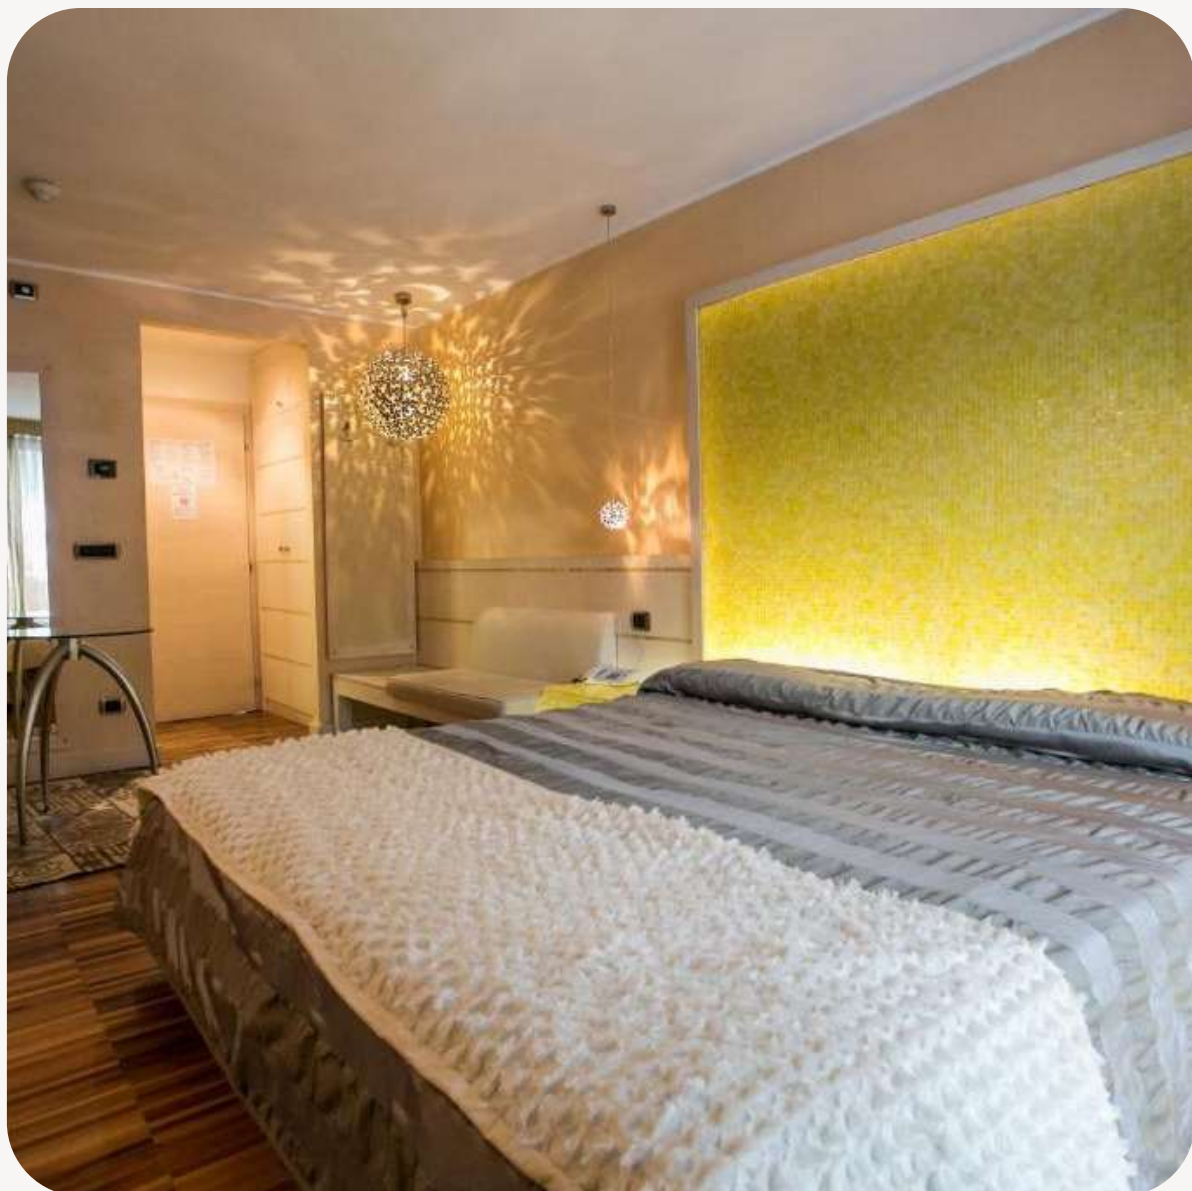

ZAKWATEROWANIE

Duże i przestronne pokoje z wysokim standardem oraz bogatym wyposażeniem. W pokojach:
LCD, Wi Fi, telefon, minibar, sejf, balkon.

Typy pokoi; confort, modern, bio, junior room, junior suite, suite, suite family.