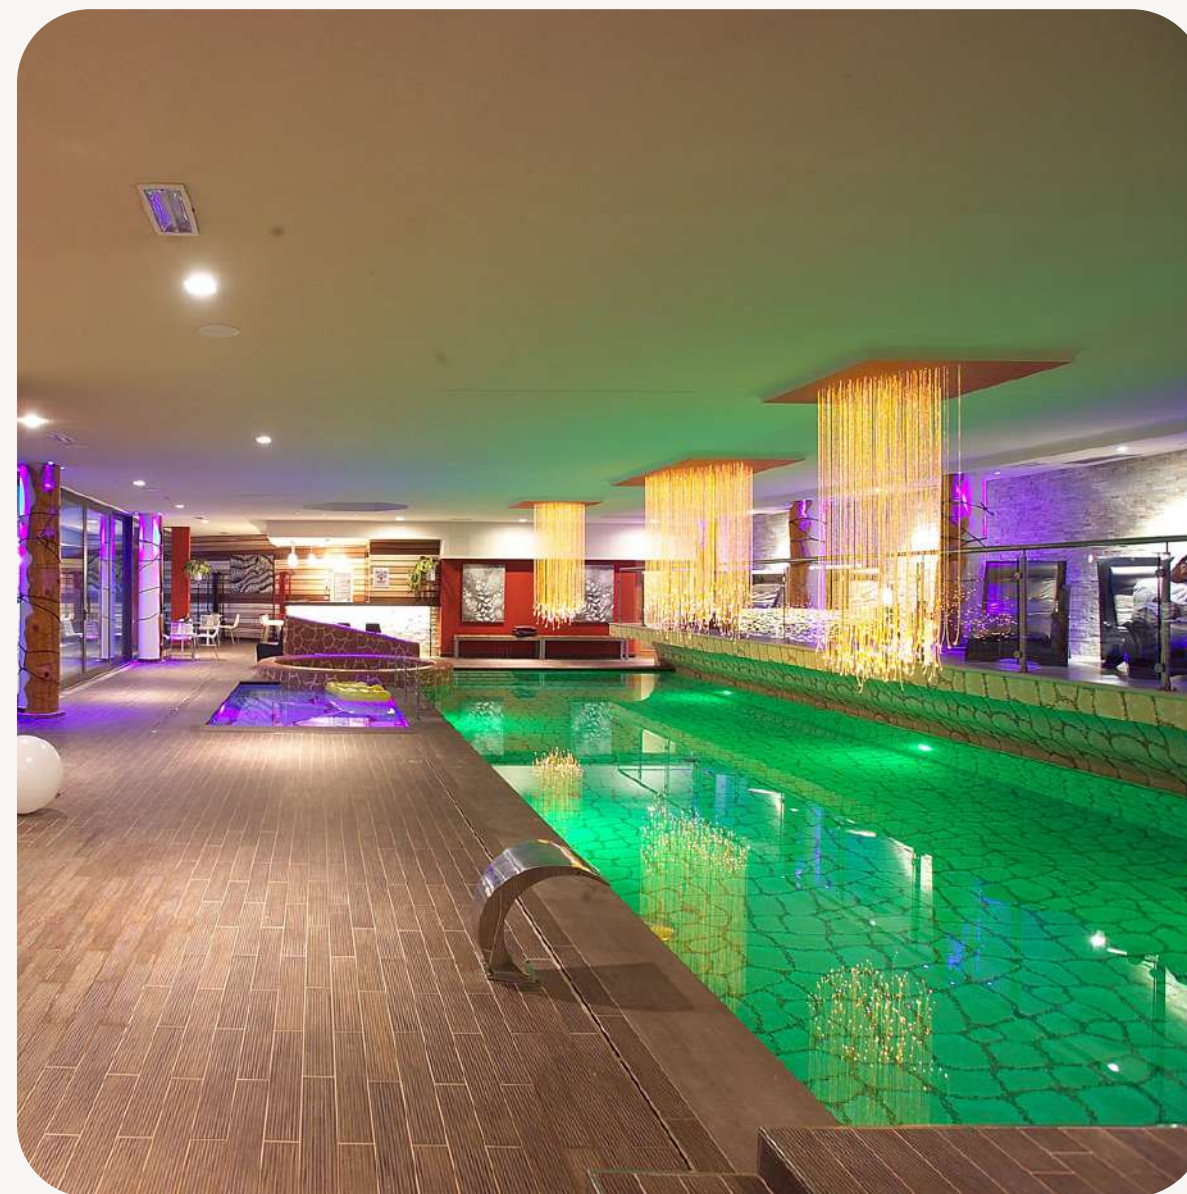

WELLNESS CENTER

Bogate centrum wellness z niepowtarzalnym widokiem na Campiglio zajmuje 450 m².
Dodatkowo specjalny basen dla dzieci, kaskady wodne, zewnętrzne jacuzzi i muzyka w tle.