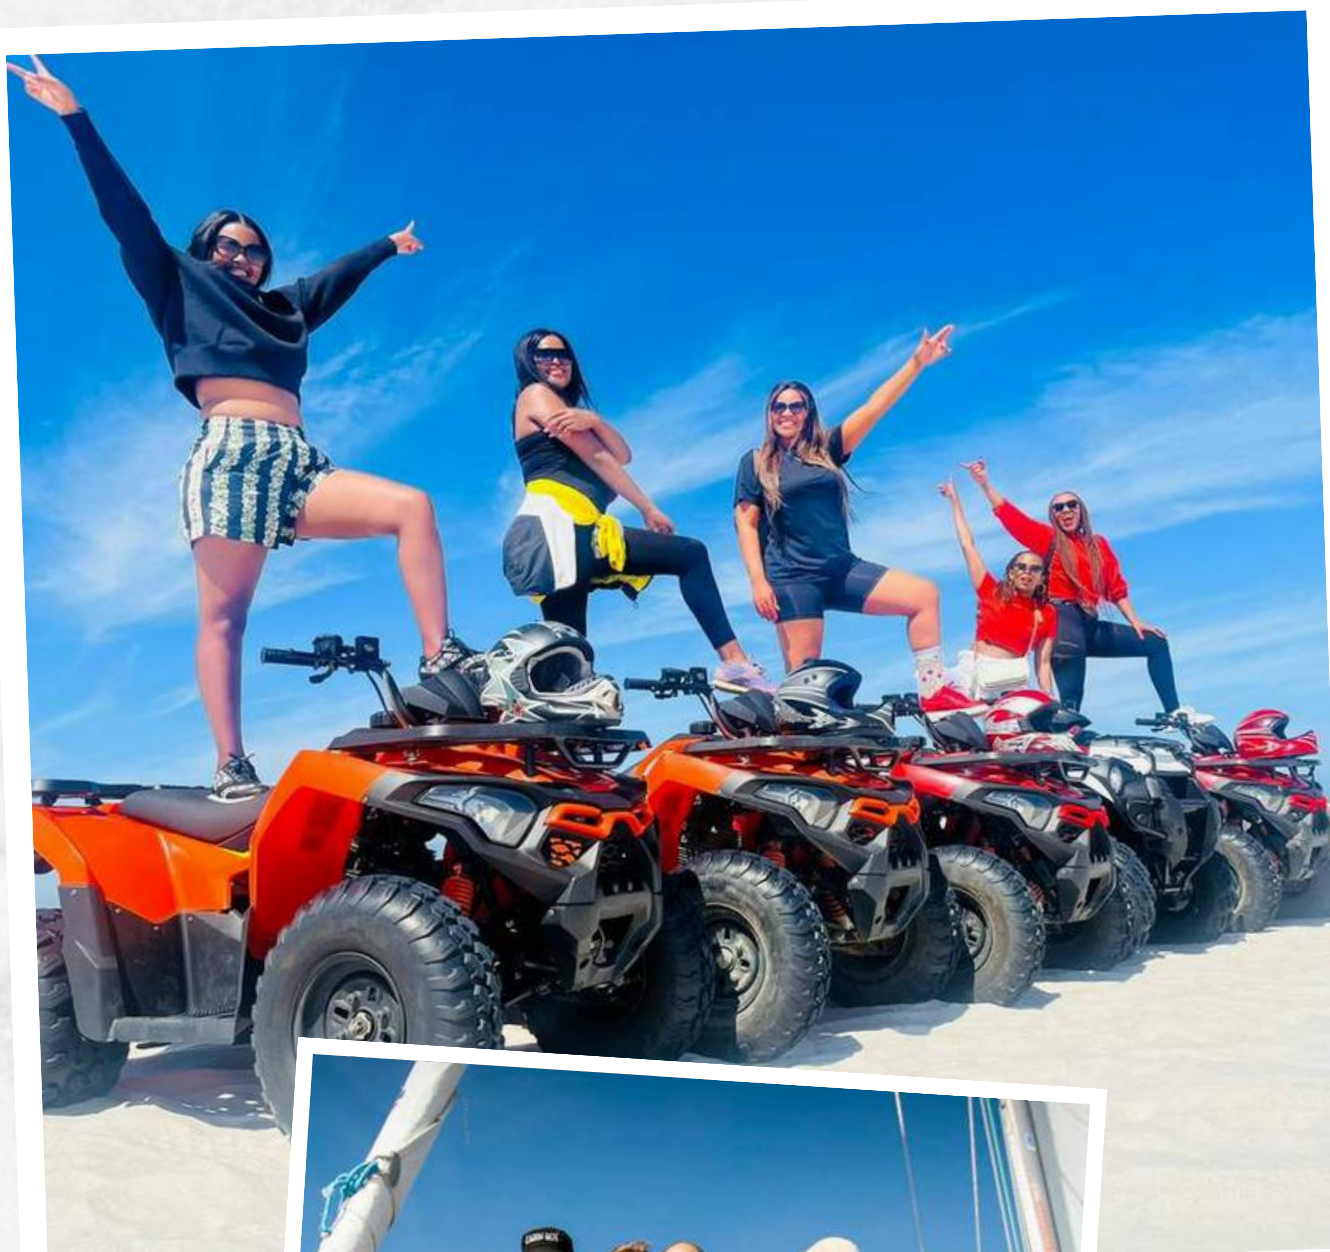

WYJAZDY INCENTIVE

Nasza kreatywność sięga granic nieba, gdy chodzi o planowanie wyjątkowych wyjazdów.

Od egzotycznych destynacji po lokalne odkrycia, mamy pomysły na każdą okazję!

Niezależnie od tego, czy planujesz relaksacyjny odpoczynek, aktywną przygodę czy inspirujący wyjazd szkoleniowy, jesteśmy tu, aby sprawić, że Twój wyjazd będzie absolutnie wyjątkowy.

NIEZAPOMNIANA PRZYGODA

**Naszym celem jest dostarczenie
wyjątkowych przeżyć, które wzmocnią ducha
zespołowego i na długo pozostaną w pamięci
uczestników!**

NASZE PROPOZYCJE

ZIMOWE SZALEŃSTWO

Wyjazdy narciarsko-snowboardowe to doskonała okazja do integracji zespołu na malowniczych stokach, z profesjonalnymi instruktorami i komfortowym zakwaterowaniem.

SKITOURING

Połączenie narciarstwa alpejskiego i wspinaczki, umożliwiające eksplorację trudno dostępnych terenów górskich

TREKKING W GÓRACH

Zapraszamy na niezapomniany trekking po najpiękniejszych szlakach górskich w włoskich Dolomitach, gdzie będziecie mogli cieszyć się zachwycającymi widokami!

E-BIKE ADVENTURE

Wyprawy na rowerach elektrycznych umożliwiają każdemu swobodne pokonywanie długich tras i wymagających terenów, zapewniając niezapomniane doświadczenia na świeżym powietrzu!

RELAKS W SPA