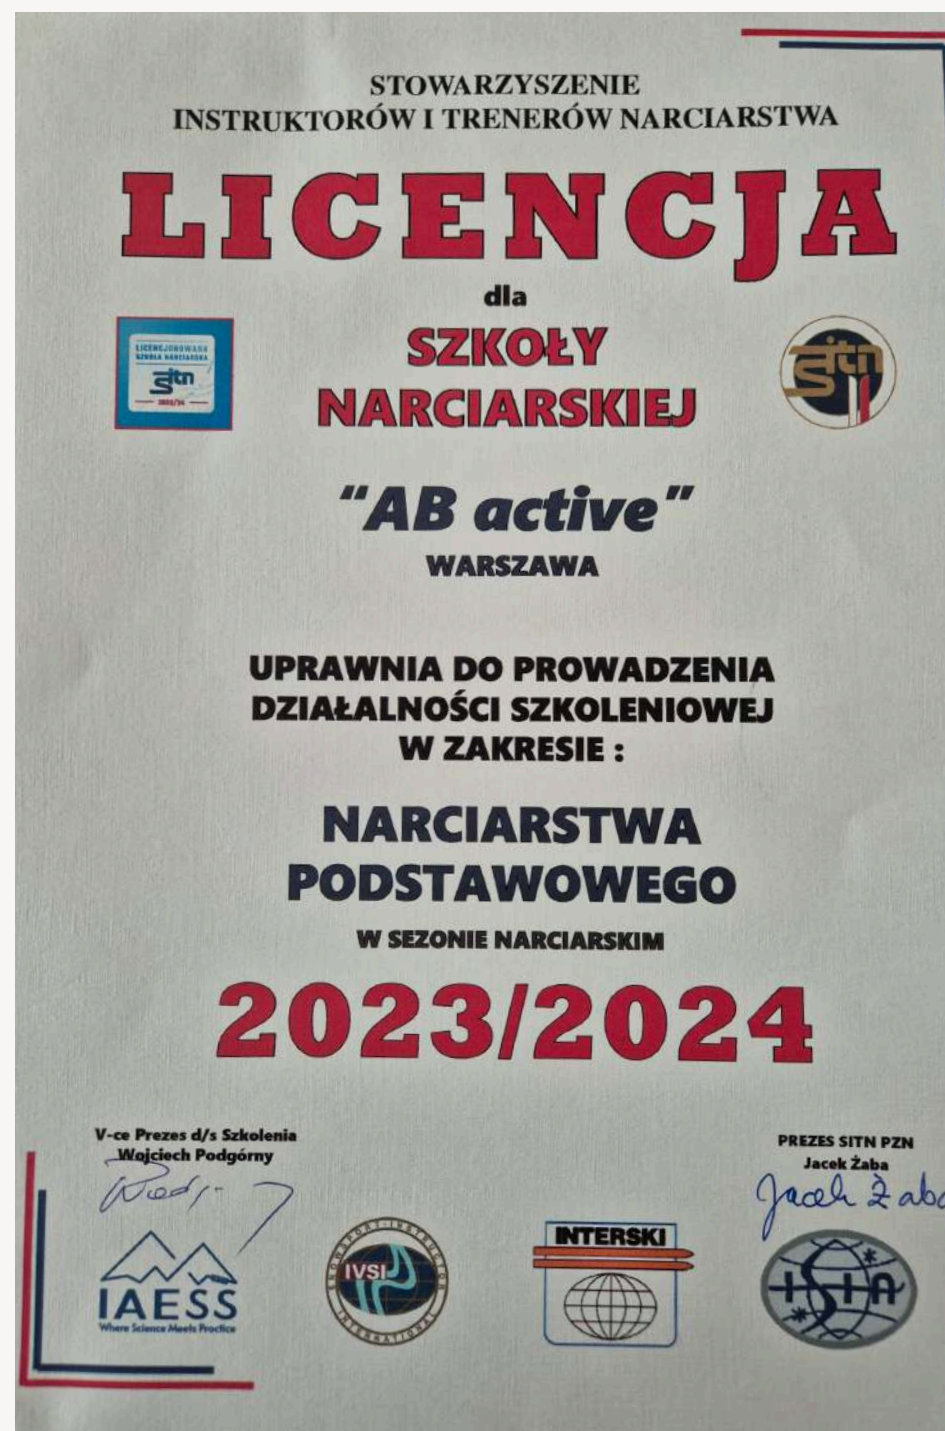

AB ACTIVE - LICENCJONOWANA SZKOŁA NARCIARSTWA

AB active to organizator aktywnego wypoczynku z ponad 14-letnim doświadczeniem.

Jesteśmy również licencjonowaną szkołą narciarską i posiadamy pozwolenie na szkolenie zagranicą.

Naszą misją jest pokazanie, że aktywny wypoczynek może przynieść ogromne korzyści dla ciała i ducha. Wszystkie wyjazdy realizujemy z wielką pasją i staramy się zarazić nią naszych uczestników.

Lubimy wyzwania a Włochy to nasz drugi dom!