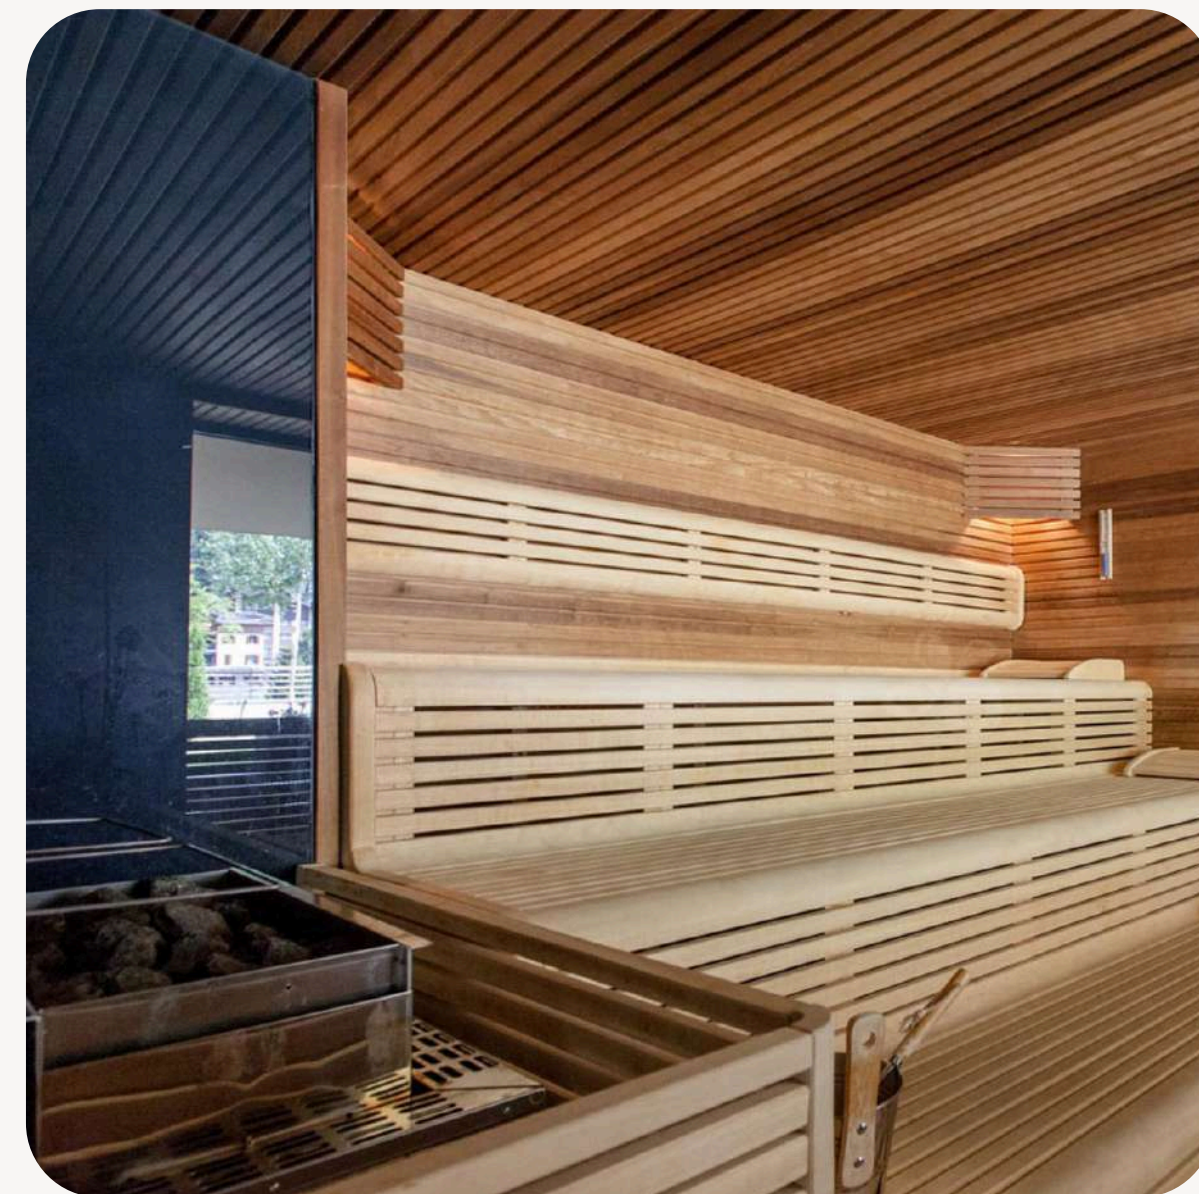

ZAKWATEROWANIE

Duże i przestronne pokoje o wysokim standardzie oraz bogatym wyposażeniu.

Dostępne są w opcjach: Standard, Bio Normal, Bio Grande, Junior Suite, Mini Suite, Family Room oraz Suite.

WELLNESS CENTER

Bogate centrum wellness z niepowtarzalnym widokiem na Campiglio obejmuje 450 m². Dodatkowo specjalny basen dla dzieci, kaskady wodne, zewnętrzne jacuzzi i muzyka w tle.

RESTAURACJA

HB – bogaty bufet śniadaniowy, wieczorem eleganckie menu z kuchnią włoską i europejską.
Posiłki serwowane są w hotelowej restauracji I TRI SENSI.