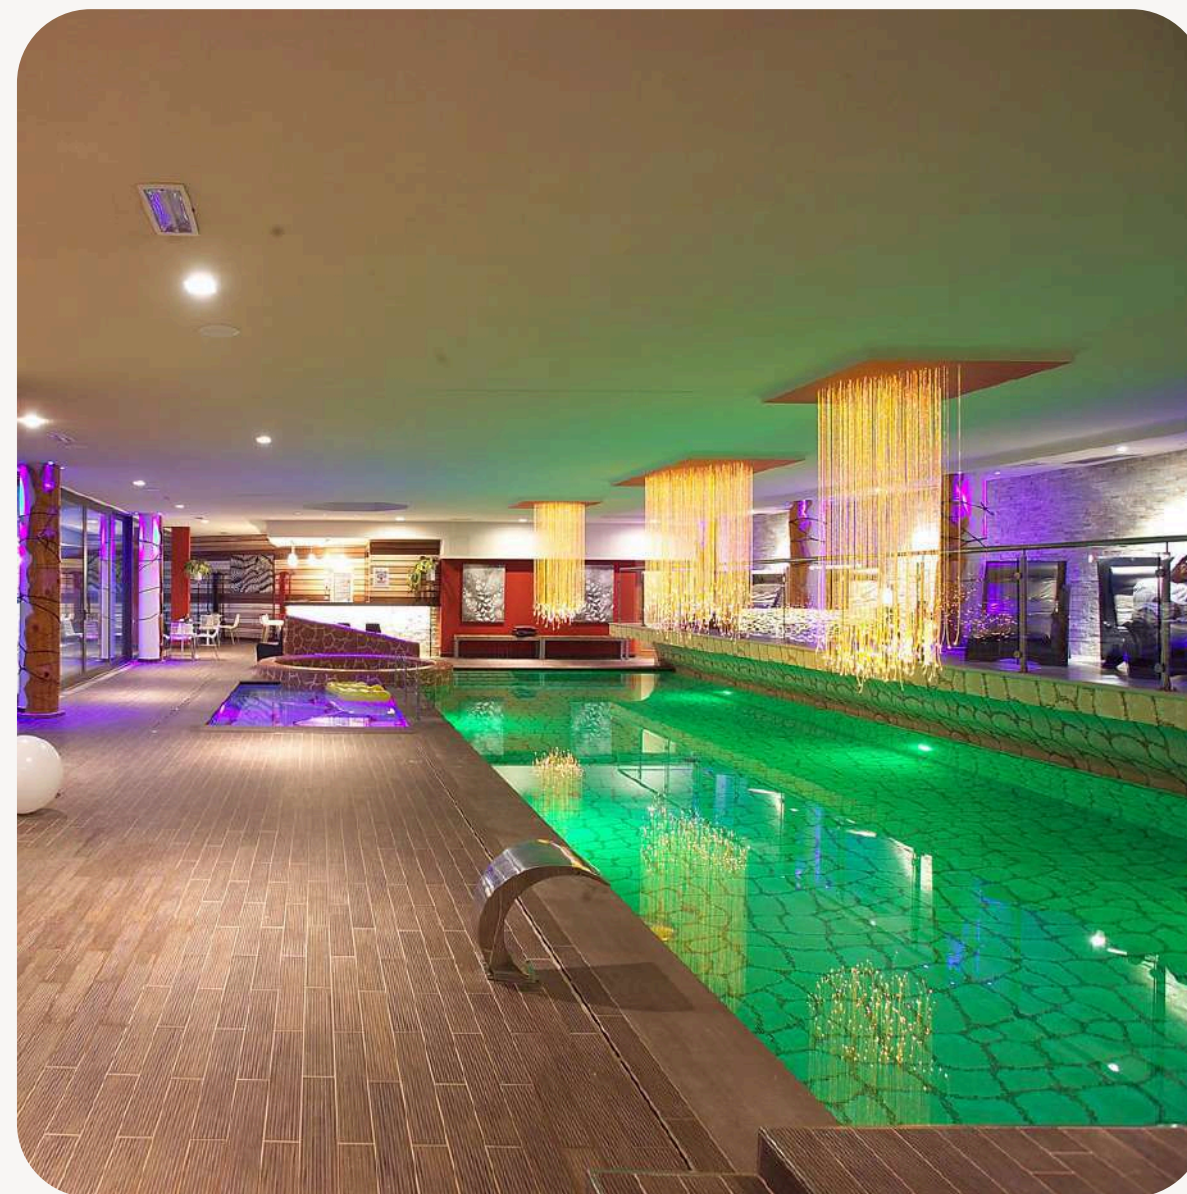

ZAKWATEROWANIE

Duże i przestronne pokoje o wysokim standardzie oraz bogatym wyposażeniu.

Dostępne są w opcjach: Standard, Bio Normal, Bio Grande, Junior Suite, Mini Suite, Family Room oraz Suite.

WELLNESS CENTER

Bogate centrum wellness z niepowtarzalnym widokiem na Campiglio obejmuje 450 m². Dodatkowo specjalny basen dla dzieci, kaskady wodne, zewnętrzne jacuzzi i muzyka w tle.

RESTAURACJA

HB – bogaty bufet śniadaniowy, wieczorem eleganckie menu z kuchnią włoską i europejską.
Posiłki serwowane są w hotelowej restauracji I TRI SENSI.